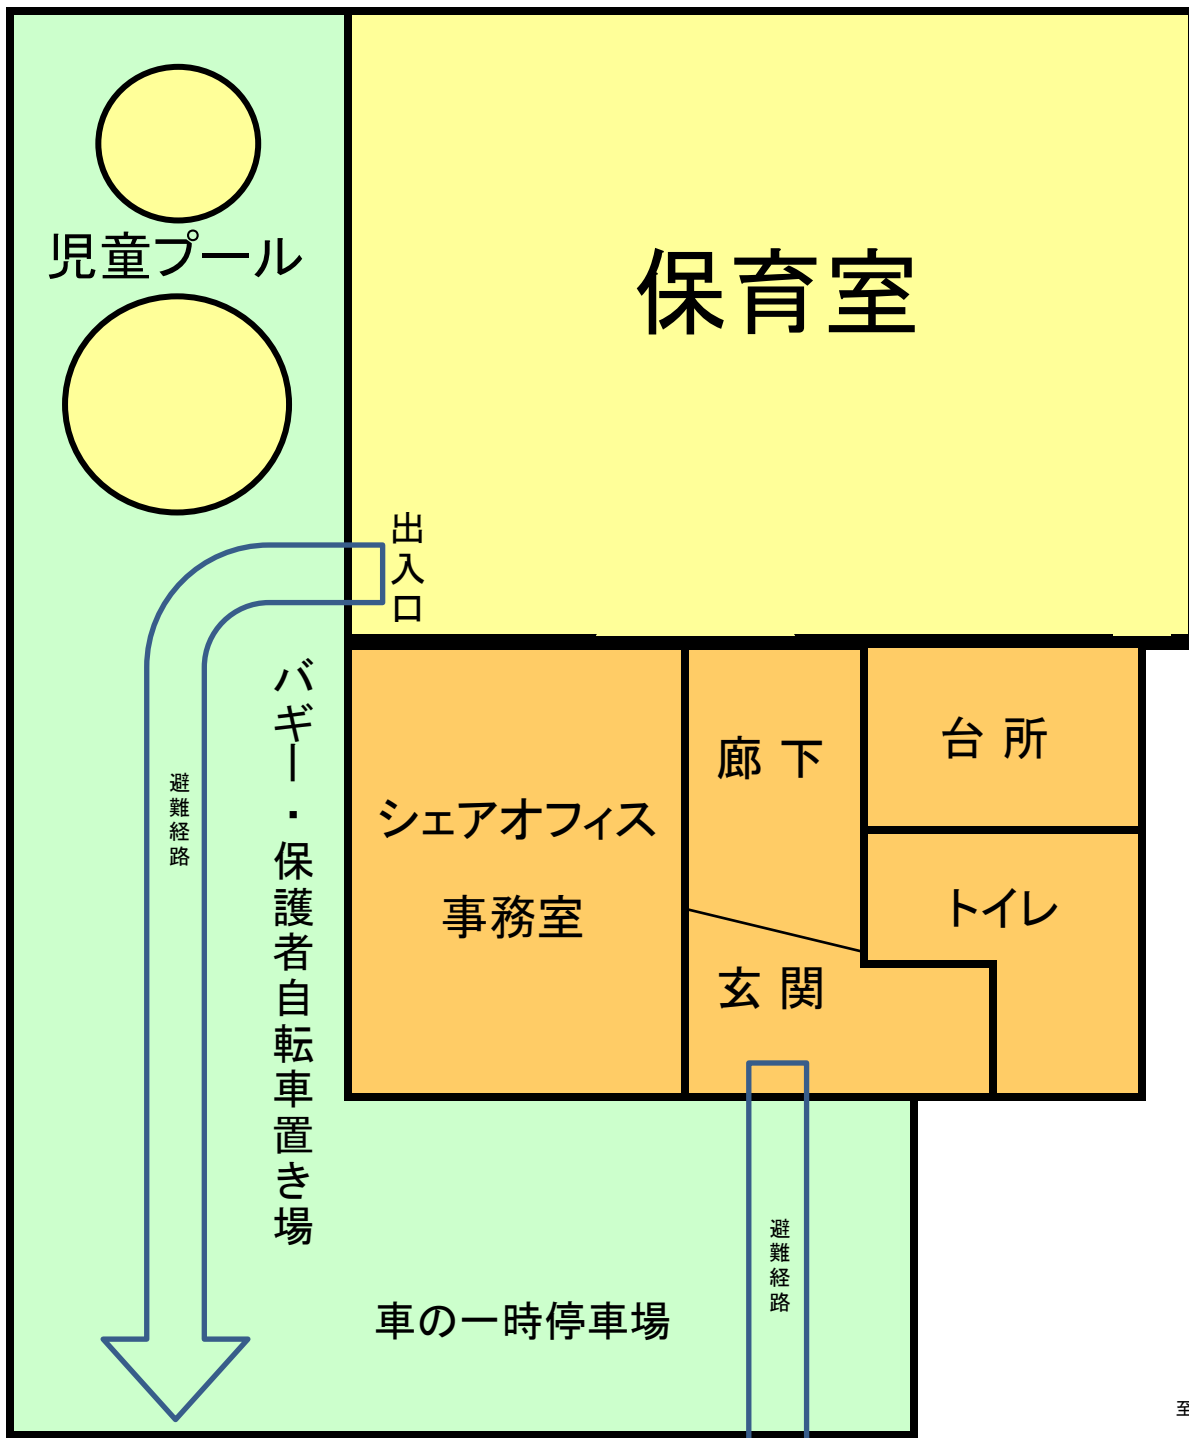

オークキッズ保育園 平面図

所在地: 東京都世田谷区宮坂1-42-17 第一建築ビル1F
RC(鉄筋コンクリート)造3階建て賃借アパートの1階部分

バギー・保護者自転車置き場

避難経路

出入口

シェアオフィス
事務室

廊下

台所

トイレ

玄関

車の一時駐車場

本町通り

幅員4M私道

建物延べ床面積 92㎡
保育園専有敷地 59㎡
保育園総面積 151㎡

至経堂駅

幅員5M公道

至世田谷小
(緊急避難場所)
至宮の坂駅
至豪徳寺駅
至山下駅